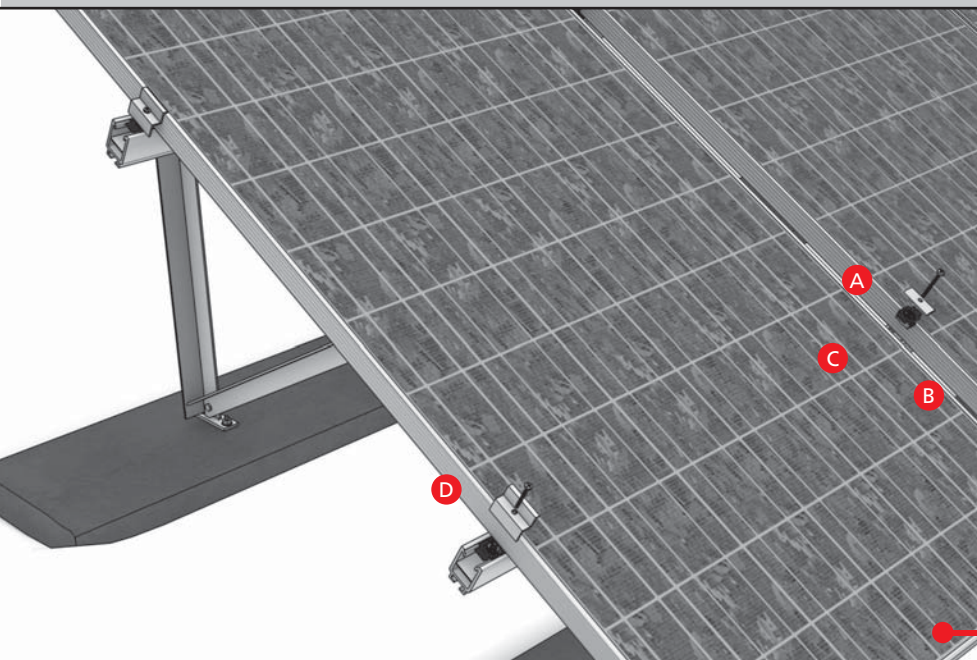

Service-Hotline +49 (0)7033-30 979 0

K2 Systems GmbH

Heimsheimer Straße 65/1 | 71263 Weil der Stadt | Germany

Tel +49 (0)7033 - 30 979 0 | Fax +49 (0)7033 - 30 979 9

info@k2-systems.de | www.k2-systems.de