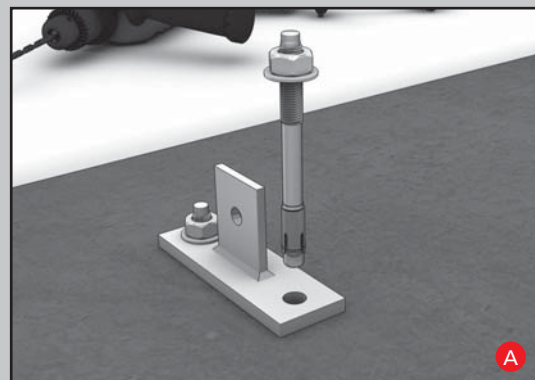

In 5 Schritten fertig aufgebaut!
Solo 5 passaggi per assemblarlo
Σε 5 βήματα εύκολη τοποθέτηση

Direkt auf das
Schraubfundament oder
Direttamente fissato
tramite apposite viti
nel terreno o

Κατευθείαν σε βιδωτό
μεταλλικό θεμέλιο ή...

1

2