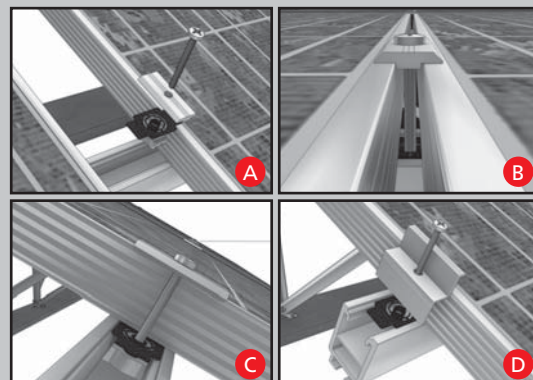

Service-Hotline +49 (0)7033-30 979 0

K2 Systems GmbH

Heimsheimer Straße 65/1 | 71263 Weil der Stadt | Germany

Tel +49 (0)7033 - 30 979 0 | Fax +49 (0)7033 - 30 979 9

info@k2-systems.de | www.k2-systems.de