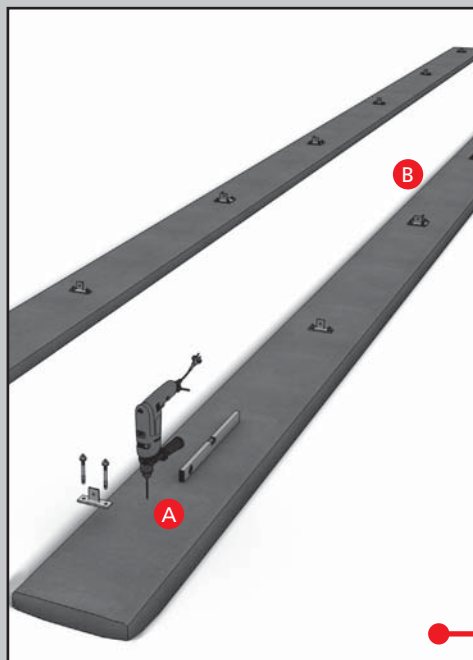

In 5 Schritten fertig aufgebaut!
Solo 5 passaggi per assemblarlo
Σε 5 βήματα εύκολη τοποθέτηση

Direkt auf das
Schraubfundament oder
Direttamente fissato
tramite apposite viti
nel terreno o

Κατευθείαν σε βιδωτό
μεταλλικό θεμέλιο ή...

1

2