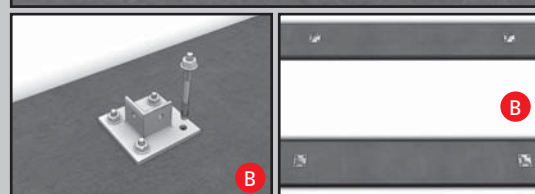

In 5 Schritten fertig aufgebaut!
Solo 5 passaggi per assemblarlo
Σε 5 βήματα εύκολη τοποθέτηση

Direkt auf das
Schraubfundament oder
Direttamente fissato
tramite apposite viti
nel terreno o

Κατευθείαν σε βιδωτό
μεταλλικό θεμέλιο ή...

1

2